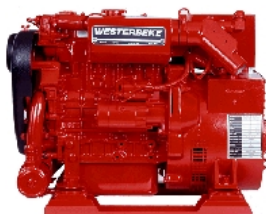

Kabola, Holland:

Romvarme og sentralvarme for fartøyer: Pottebrennere og helautomatiske fyrkjeler fra 3,4 kW til 116 kW.
Uslåelig kombinasjon av kvalitet og pris.

Victron Energy, Holland:

Robuste, avanserte batteriladere og invertere, samt kombinasjon av disse.
Opp til 120 A lading og 2,5 kW 220V AC ren sinus-strøm. Kan parallellkobles opp til 5 stk. Batteriovervåkning, fjernkontrollpanel, DC/DC omformere, o.a. ekstrautstyr.

Westerbeke, USA:

En av verdens største produsenter av marinegeneratorer. Fra 4 til 80 kW
Marinemotorer fra 6,4 hk til 170 hk.

Paguro, Italia:

Kompakte, lydsvake og prisgunstige marinegeneratorer 2,8 til 14 kW

Paguro 3000 compact: Verdens minste marine dieselgenerator.
Kun 45 x 49 x 34 cm. / 60 kg.

Dynawatt, Sveits:

Akselgenerator: 4 og 5 kW 220 Volt AC ren sinus med varierende turtall.
Kan monteres på hovedmotor.